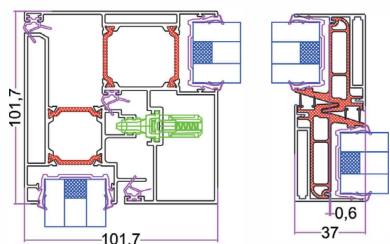

La nueva corredera permite configuraciones de 2,3 y 4 carriles,  
con todas las opciones disponibles para responder a la arquitectura actual:

Guías integradas en el suelo (2cm de guía)  
homologado para paso con silla de ruedas.

Perfil específico para ocultar la corredera  
dentro del muro (Galandage)

Perfil específico para correderas en esquina,  
consiguiendo ángulos totalmente diáfanos.