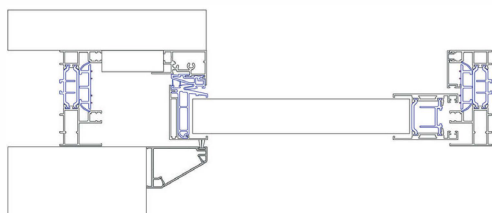

La nueva corredera permite configuraciones de 2,3 y 4 carriles,  
con todas las opciones disponibles para responder a la arquitectura actual:

Guías integradas en el suelo (2cm de guía)  
homologado para paso con silla de ruedas.

Perfil específico para ocultar la corredera  
dentro del muro (Galandage)

Perfil específico para correderas en esquina,  
consiguiendo ángulos totalmente diáfanos.