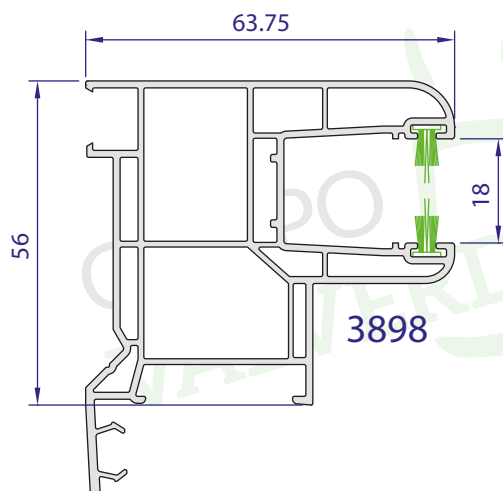

PERFILES COMPLEMENTARIOS