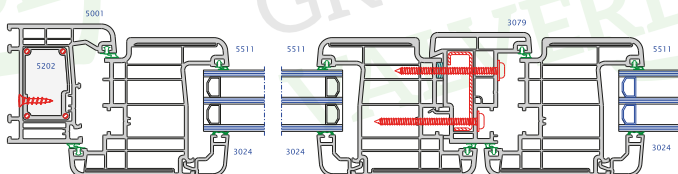

Y PARA LOS GRANDES ESPACIOS...

OpenMAX Premium

Sistema modular MULTI-HOJA

Perfiles: Sistema Zendow Neo Premium

Vidrio: Permite vidrios de hasta 54 mm de espesor

| NORMA UNE (EN 14351-1) | VALORES |
|------------------------|-----------|
| Permeabilidad al aire | 4 |
| Estanqueidad al agua | 5A |
| Resistencia al viento | C3 |

| TIPO DE VIDRIO | Uw W/m ² ,K | dB |
|----------------|------------------------|------------------|
| 4/16/4 | 2,07 | 33(-1,-4) |
| 4/16/4be | 1,22 | 33(-1,-4) |

* Estos datos corresponden a una balconera de 3 hojas de 2500 mm de ancho x 2100 mm de alto