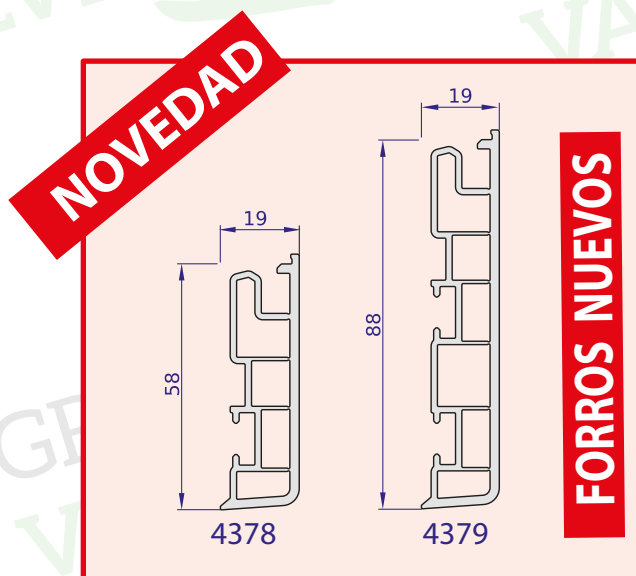

PERFILES COMPLEMENTARIOS