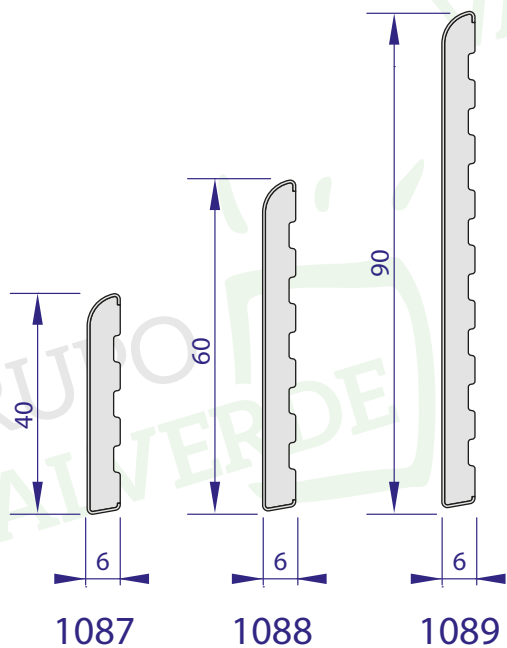

PERFILES COMPLEMENTARIOS