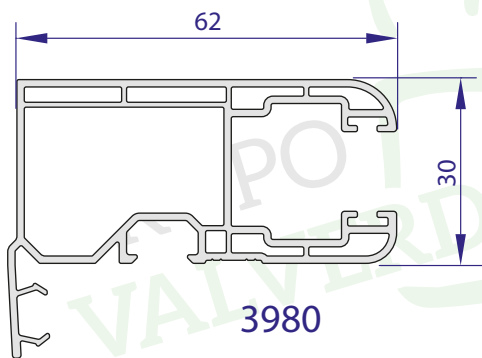

PERFILES COMPLEMENTARIOS