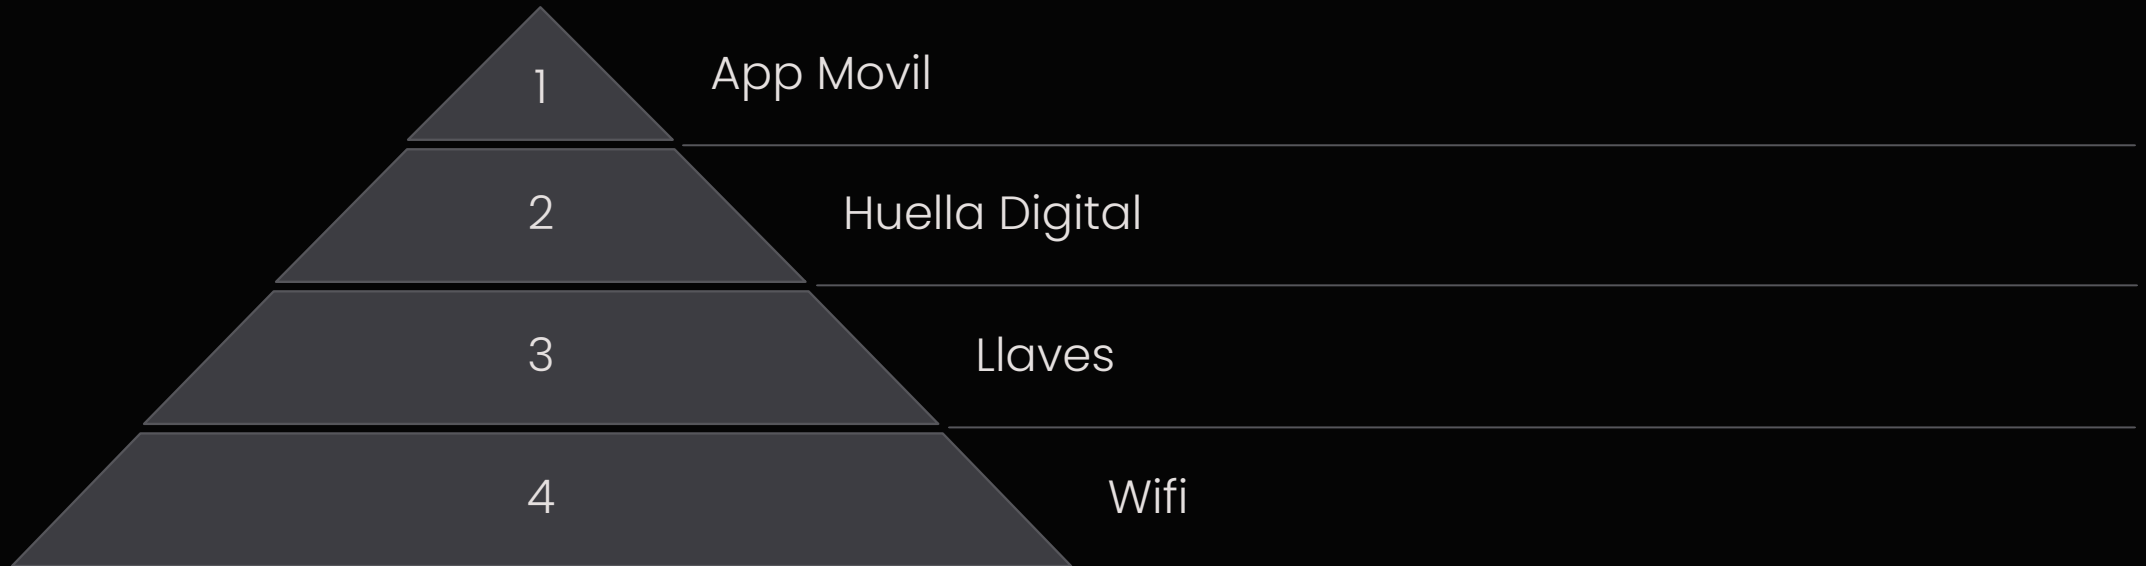

Control Remoto

Supervisar el acceso desde cualquier lugar.

Integración Domótica

Solución integral y moderna.

Características Clave

El Moorgen Smartlock T5+ ofrece acceso integral. Incluye llaves, huellas, y WiFi. La app móvil facilita la gestión y personalización. Recibe notificaciones y accede a registros detallados.