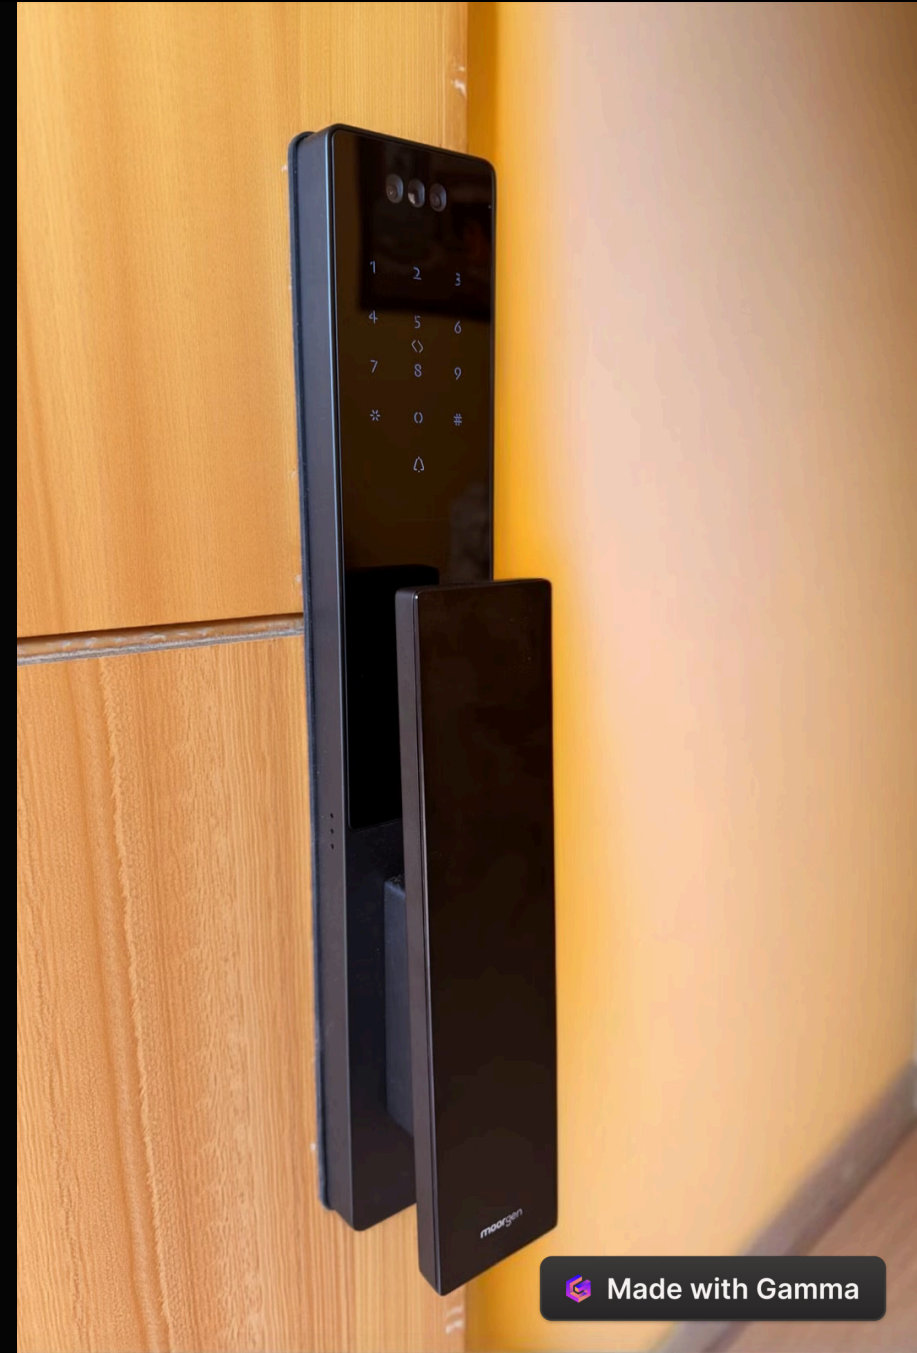

Tecnología Avanzada

Chip Yew G- Smart Sync

Sincronización
perfecta entre
cerraduras.

Acceso Versátil

Huella, RFID, PIN y
llave mecánica.

Seguridad Robusta

Combinación de
comodidad y
seguridad.