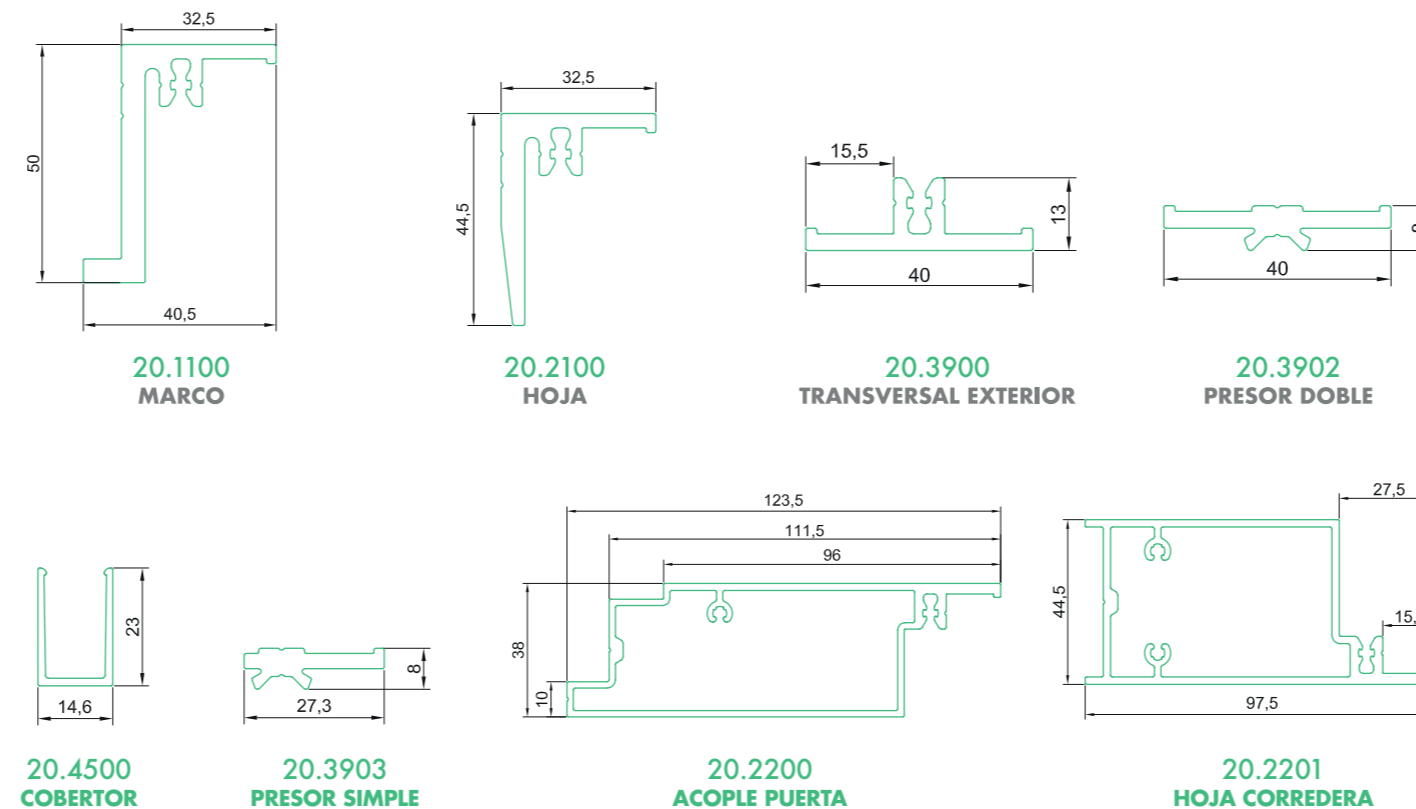

NUEVOS PANELES Y SEPARADORES PARA INTERIORES

Puertas, puertas pivotantes, correderas y fijos.

Aluminios Valverde amplía su catálogo de cerramientos de aluminio para interiores, con la nueva línea IDA de CentroAlum, nuevos cerramientos para responder a las urgentes necesidades de protección y prevención en los espacios interiores de **oficinas, empresas, industrias, hoteles, restaurantes, superficies comerciales.**

Viviendas

con fines más estéticos y funcionales, como es el teletrabajo que ha llegado para quedarse en muchos hogares.

Separe y divida espacios con puertas y paneles fijos cuidando la estética.

Aporte funcionalidad, diseño y versatilidad, además de protección y prevención frente a las nuevas medidas sanitarias.

aluminio pvc
GRUPOVALVERDE

IDA Interior Doors Aluminium by **centroalum** desde 1985

DISEÑO, AISLAMIENTO Y FUNCIONALIDAD

PROTECCIÓN ACÚSTICA Y TÉRMICA

Mejoramos el aislamiento térmico y la protección acústica, ideales para salas de reuniones, salas de video-conferencias, u otros usos totalmente indispensables a partir de ahora.

PERFILES

INNOVACIÓN Y CONTROL DE LA PRIVACIDAD

Gracias a la fabricación de los cerramientos en nuestras instalaciones, podemos presentarles separadores con control de privacidad, con las últimas tendencias y tecnología.

VIDRIOS CON TECNOLOGÍA PDLC

Vidrios con que cambian la apariencia con una simple corriente eléctrica, el estado del vidrio cambia de traslúcido a transparente, permitiendo así una total y clara visión a través del cristal, o un espacio privado sin necesidad de cortinas u otros elementos

TRANSLÚCIDO

TRANSPARENTE

INFINITA CARTA DE COLORES