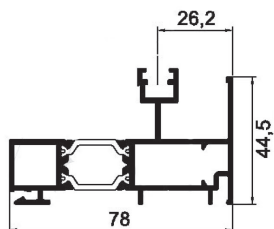

68.1880
MARCO MONOCARRIL