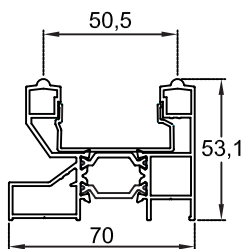

CORREDERA RENOVA CO RPT PANORÁMICA

Armonía en todos los espacios:

La corredera panorámica comparte la misma estética que la ventana practicable Hoja Oculta C16, perfil con marco ranurado y vierteaguas incorporado. Mejor diseño y durabilidad.

68.1670
MARCO DE 70