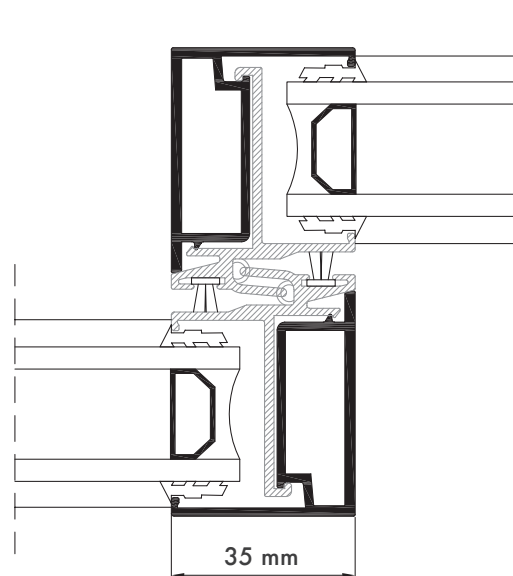

## RESULTADOS OBTENIDOS EN BANCO DE ENSAYOS

**DESCRIPCIÓN:** Ventana corredera 2 hojas    **MEDIDAS:** 1200X1200

Permeabilidad al aire  
(UNE-EN1026:2000):

**CLASE 3**

Estanqueidad al agua  
(UNE-EN1027:2000)

### AISLAMIENTO TÉRMICO REDUCE TU CONSUMO DE ENERGÍA

MEDIDAS	1230 x 1480	1480 x 2180	2400 x 2200
DESCRIPCIÓN	Ventana corredera 2 hojas	Balconera 2 hojas	Balconera 2 hojas
U <sub>g</sub> (W/m <sup>2</sup> K) Vidrio	1,1	1,1	1,1
U <sub>w</sub> (W/m <sup>2</sup> K) Ventana	2,1	1,9	1,7