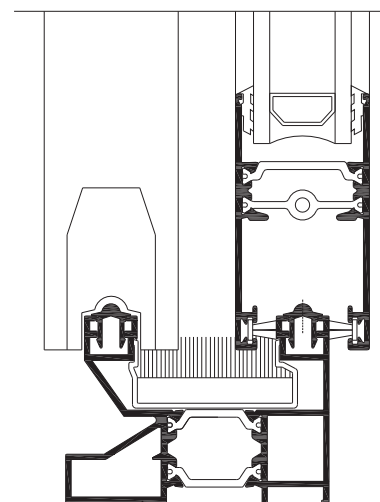

AISLAMIENTO ACÚSTICO PARA QUE SÓLO OIGAS LO QUE QUIERAS OÍR

R_w (C;Ctr) Vidrio dB	30 (-1;-2)	33 (-1;-2)	34 (-1;-2)
R_w (C;Ctr) Ventana dB	28 (-1;-1)	29 (-1;-2)	29 (-1;-1)
R_w (C;Ctr) Vidrio dB	36 (-1;-2)	39 (-1;-2)	40 (-1;-4)
R_w (C;Ctr) Ventana dB	30 (-1;-2)	30 (-1;-2)	30 (-1;-2)